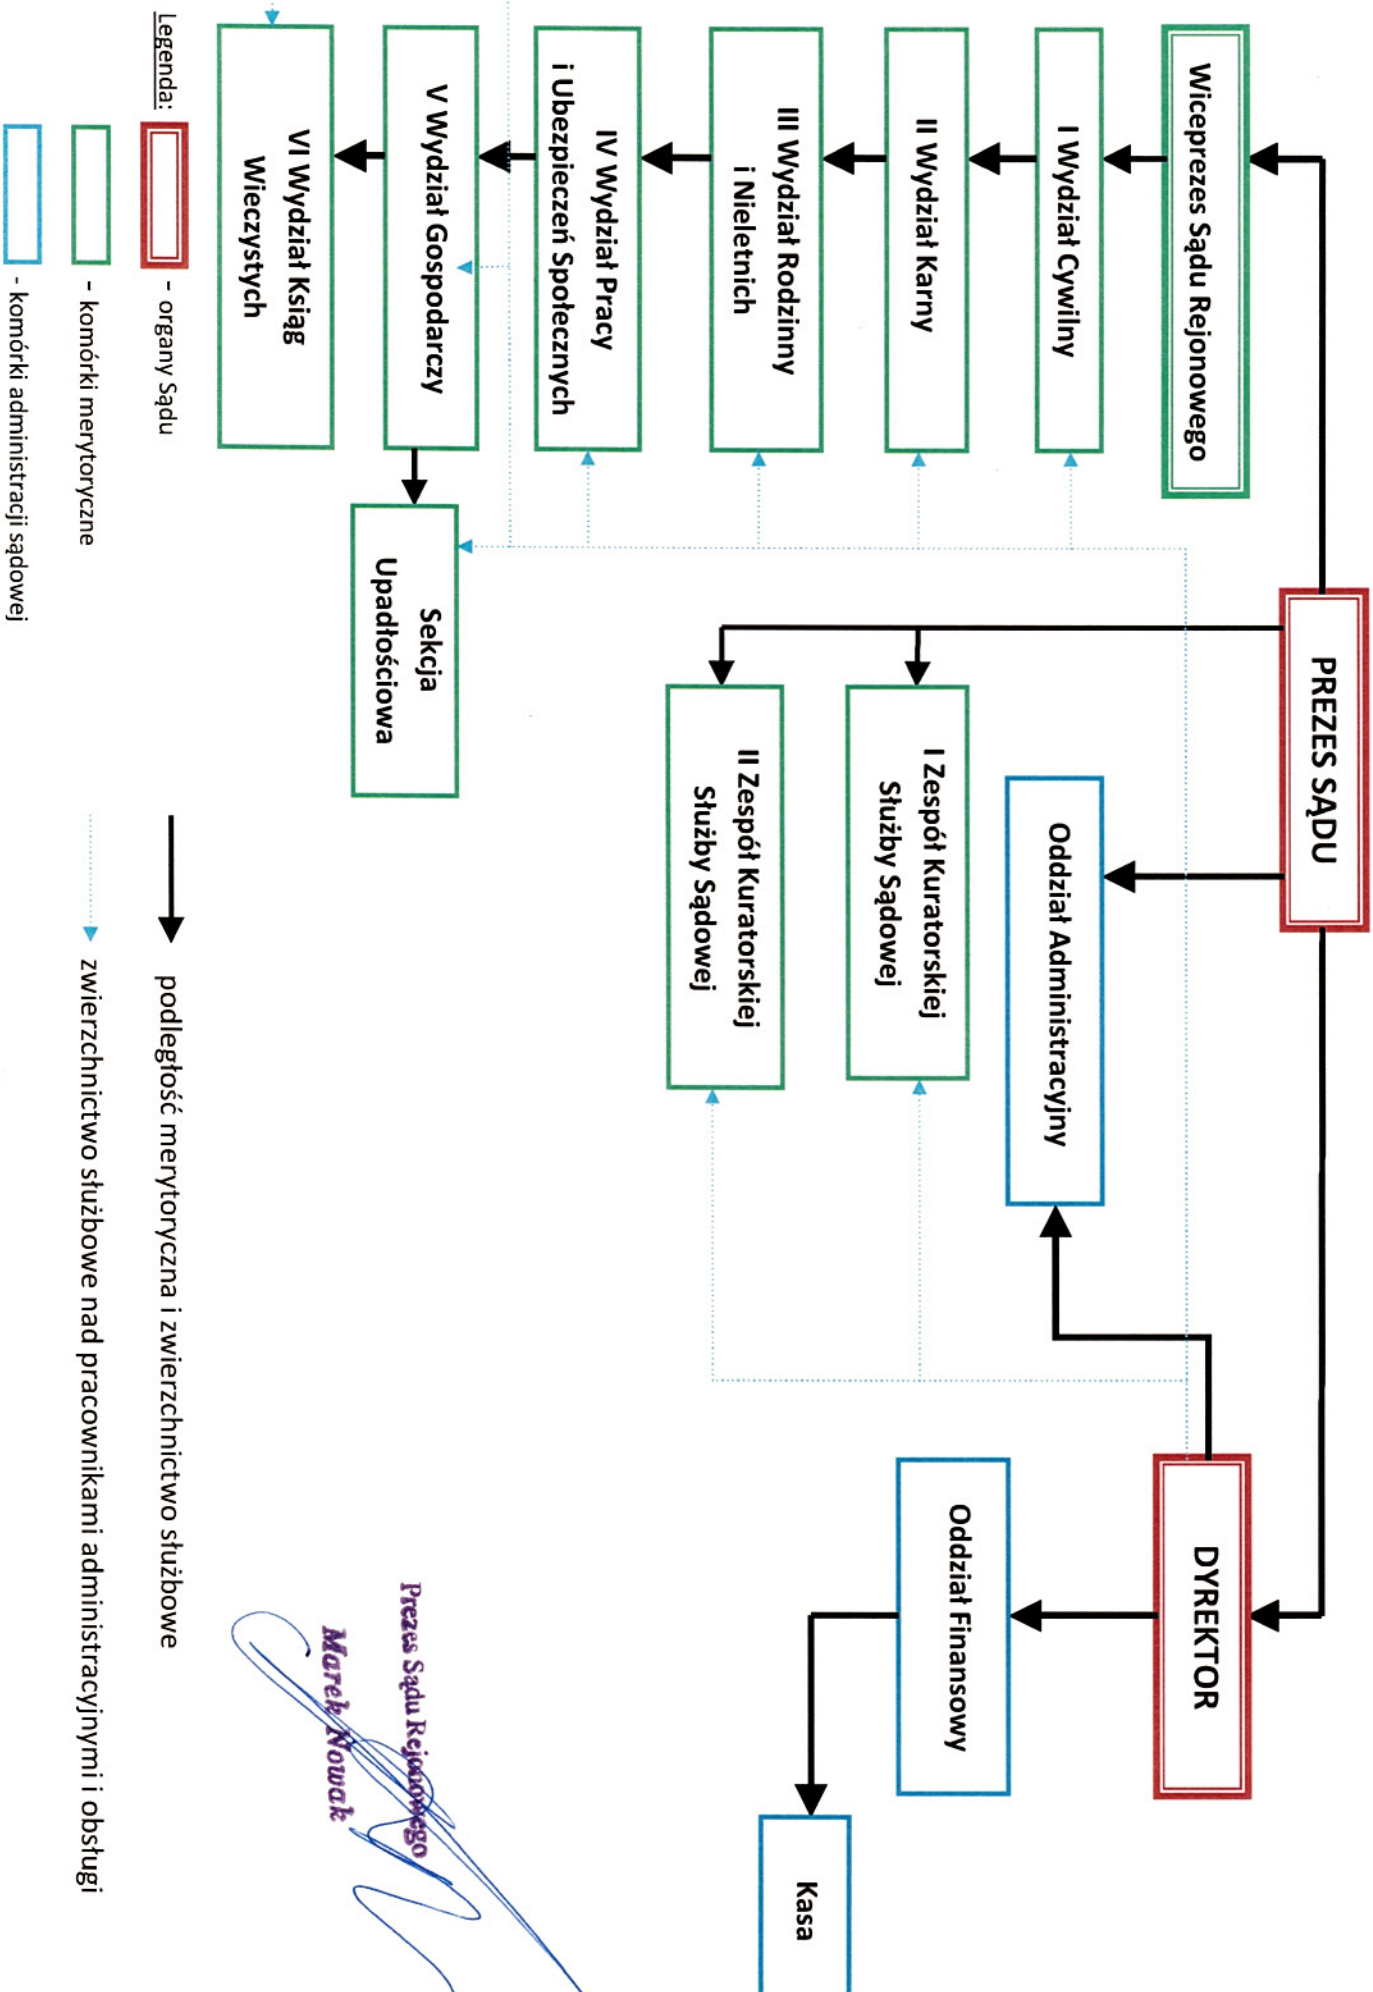

STRUKTURA ORGANIZACYJNA SĄDU REJONOWEGO W TARNOBRZEGU – SCHEMAT

Prezes Sądu Rejonowego
Marek Nowak